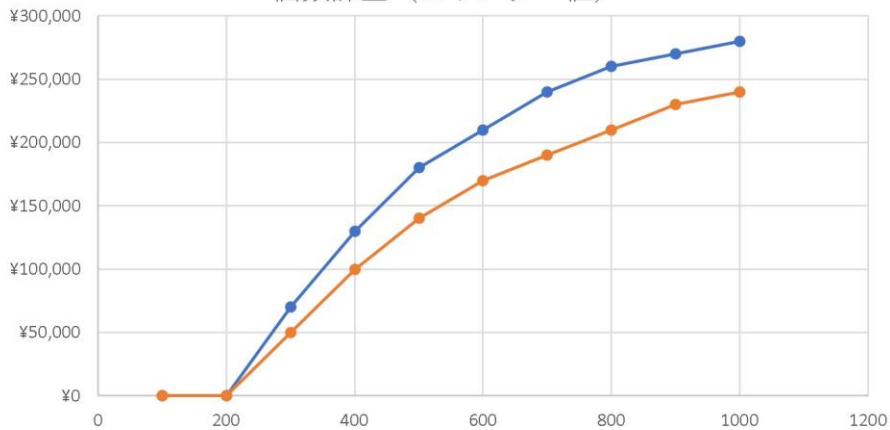

CrushBoxレンタル価格表

機種(型式)		基本料金			個数課金(カウンター値)										破壊対象メディア	
		短期レンタル (1週間) 土日含む/¥	短期レンタル (2週間) 土日含む/¥	運賃	1~ 200 個	201~ 300 個	301~ 400 個	401~ 500 個	501~ 600 個	601~ 700 個	701~ 800 個	801~ 900 個	901~ 1000 個	1001~		
1	HDB-25	HDB-15	¥20,000	-	¥5,000	-	-	-	-	-	-	-	-	-	-	HDD
2	HDB-30V	HDB-20V	¥30,000	-	¥5,000	-	-	-	-	-	-	-	-	-	-	HDD/SSD
HDB(手動機) は3.5HDDを10個破壊する場合、レバーを上下80~200回操作します。よって大量破壊用途には向きません。																
1	DB-35III	DB-25II	¥40,000	¥60,000	¥10,000	¥0	¥50,000	¥100,000	¥140,000	¥170,000	¥190,000	¥210,000	¥230,000	¥240,000	応相談	HDD
2	DB-60PRO	DB-50PRO	¥60,000	¥90,000	¥10,000	¥0	¥70,000	¥130,000	¥180,000	¥210,000	¥240,000	¥260,000	¥270,000	¥280,000	応相談	HDD
3	DB-80SSD	DB-50SSD	¥60,000	¥90,000	¥10,000	¥0	¥70,000	¥130,000	¥180,000	¥210,000	¥240,000	¥260,000	¥270,000	¥280,000	応相談	SSD/2.5 各種フラッシュ HDD/2.5
4	MB-25III	MB-20III	¥60,000	¥90,000	¥10,000	¥0	¥70,000	¥130,000	¥180,000	¥210,000	¥240,000	¥260,000	¥270,000	¥280,000	応相談	DLT/LTO/ QIC/ 各種テープ

総合計(計算式) = 基本料金(1週間) + 運賃 + 個数課金

例 DB-60PRO 一週間レンタル、処理数830個(カウンター値)破壊メディア(3, 5HDD)の場合

機種名	基本料金	送料	処理数	追加課金 料金	合計(税別)	税	税込み価格
DB60PRO	¥60,000	¥10,000	830	¥270,000	¥340,000	¥34,000	¥374,000
					¥112,200		¥123,420
					¥227,800		¥250,580

個数課金(カウンター値)

個数	DB60PRO DB80SSD MB25III	DB-35III
100	¥0	¥0
200	¥0	¥0
300	¥70,000	¥50,000
400	¥130,000	¥100,000
500	¥180,000	¥140,000
600	¥210,000	¥170,000
700	¥240,000	¥190,000
800	¥260,000	¥210,000
900	¥270,000	¥230,000
1000	¥280,000	¥240,000

個数課金(カウンター値)

日東ホルカム株式会社

<東京ショールーム/東京 R & D 事業所>
〒130-0014 東京都墨田区亀沢2-4-10

TEL:03-6240-4555 FAX:03-6240-4566

本社：〒297-0029 千葉県茂原市高師585

TEL:0475-20-1280 FAX:0475-20-1277

ホームページ <https://www.nittohorukamu.com>

問合せ先：info@nittohorukamu.com

レンタルリセラー(代理店)