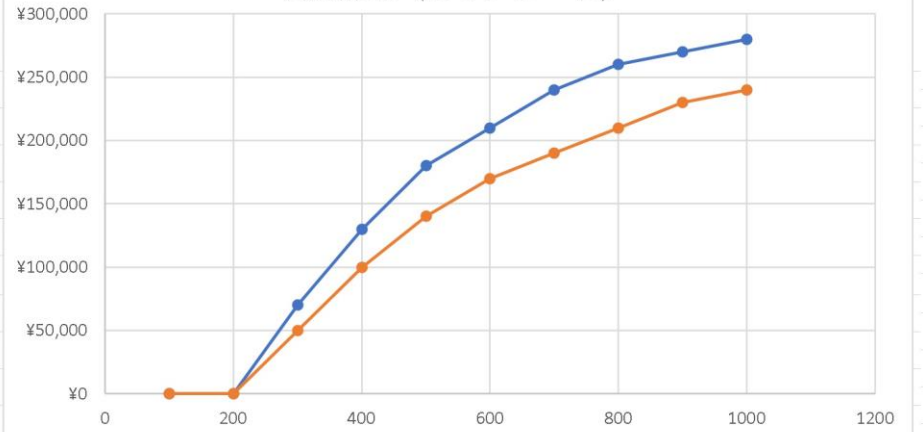

個数課金(カウンター値)